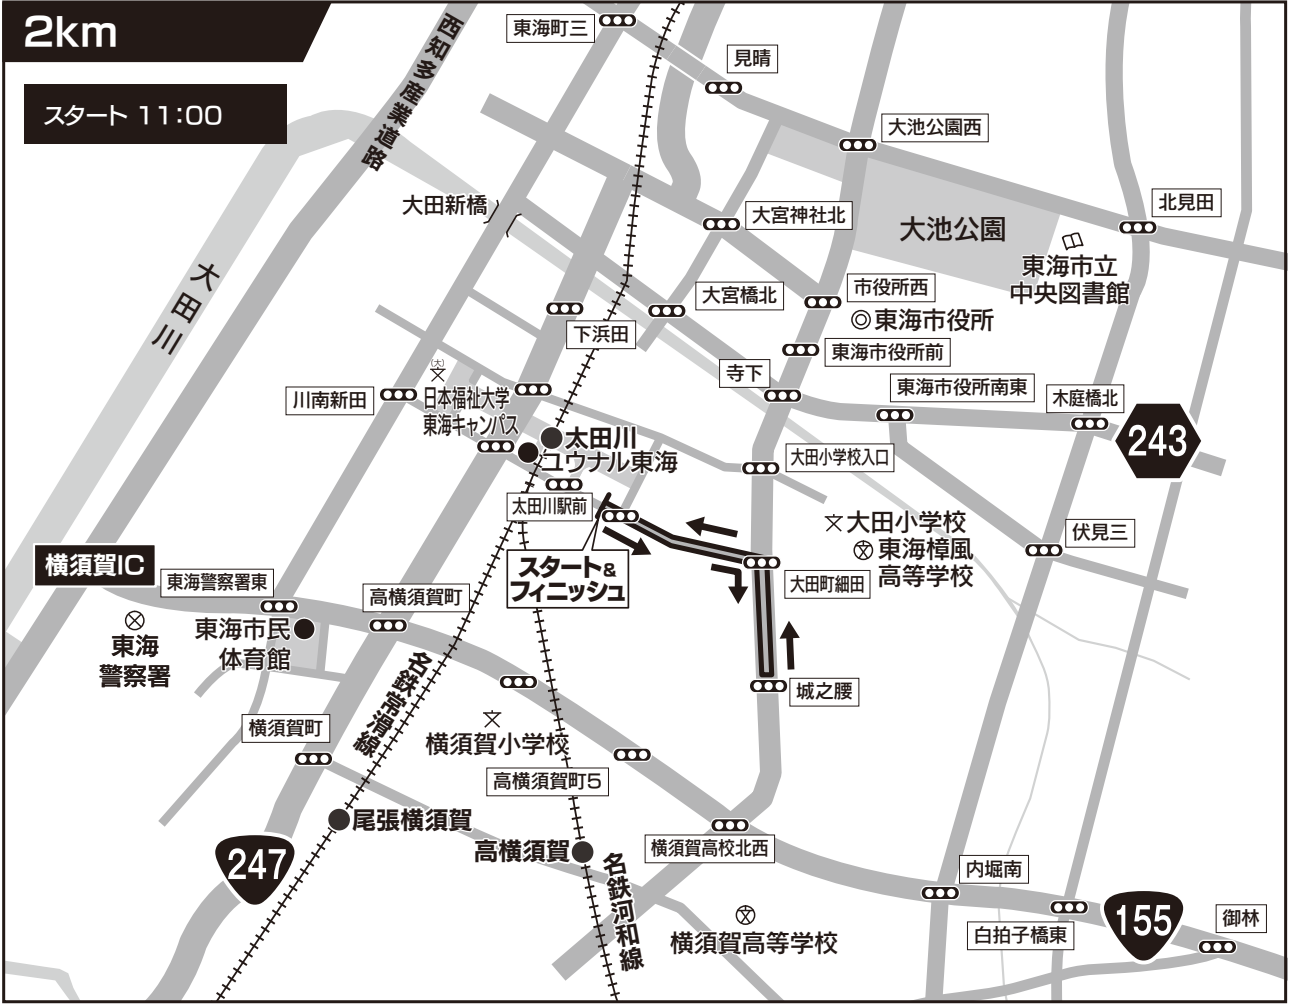

# コース図

2km

スタート 11:00

大会概要

ハーフマラソン

10km

2km